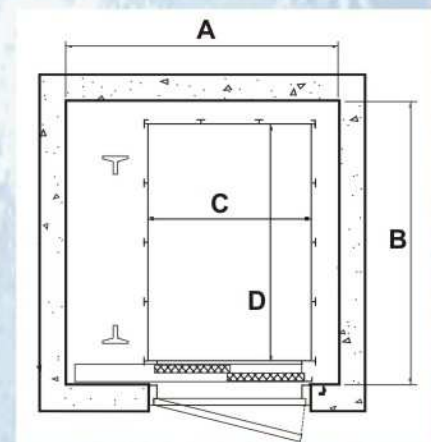

HD - 90 AS
HD - 130 AS
HD - 140 AS

HD - 90 MM
HD - 90 AM
HD - 130 MM
HD - 130 AM

MODELO	CABINA C X D	CAIXA DE CORRIDA A X B	CABINA Acionamento Porta	PAVIMENTO
HD - 90 MM	900 X 800	1200 X 1050	Manual	Manual - Eixo Vertical
HD - 90 AM	900 X 800	1400 X 1100	Automática	Manual - Eixo Vertical
HD - 90 AS	900 X 800	1400 X 1200	Automática	Abertura Simultânea
HD - 130 MM	900 X 1300	1200 X 1550	Manual / Bus	Manual - Eixo Vertical
HD - 130 AM	900 X 1300	1400 X 1600	Automática	Manual - Eixo Vertical
HD - 130 AS	900 X 1300	1400 X 1650	Automática	Abertura Simultânea
HD - 140 AS	1100 X 1400	1500 X 1800	Automática	Abertura Simultânea

OBS. Caso o local não atenda as especificações, consulte o nosso Departamento Técnico. Todas as medidas estão em milímetros. Esta tabela foi elaborada de acordo com as normas ABNT.